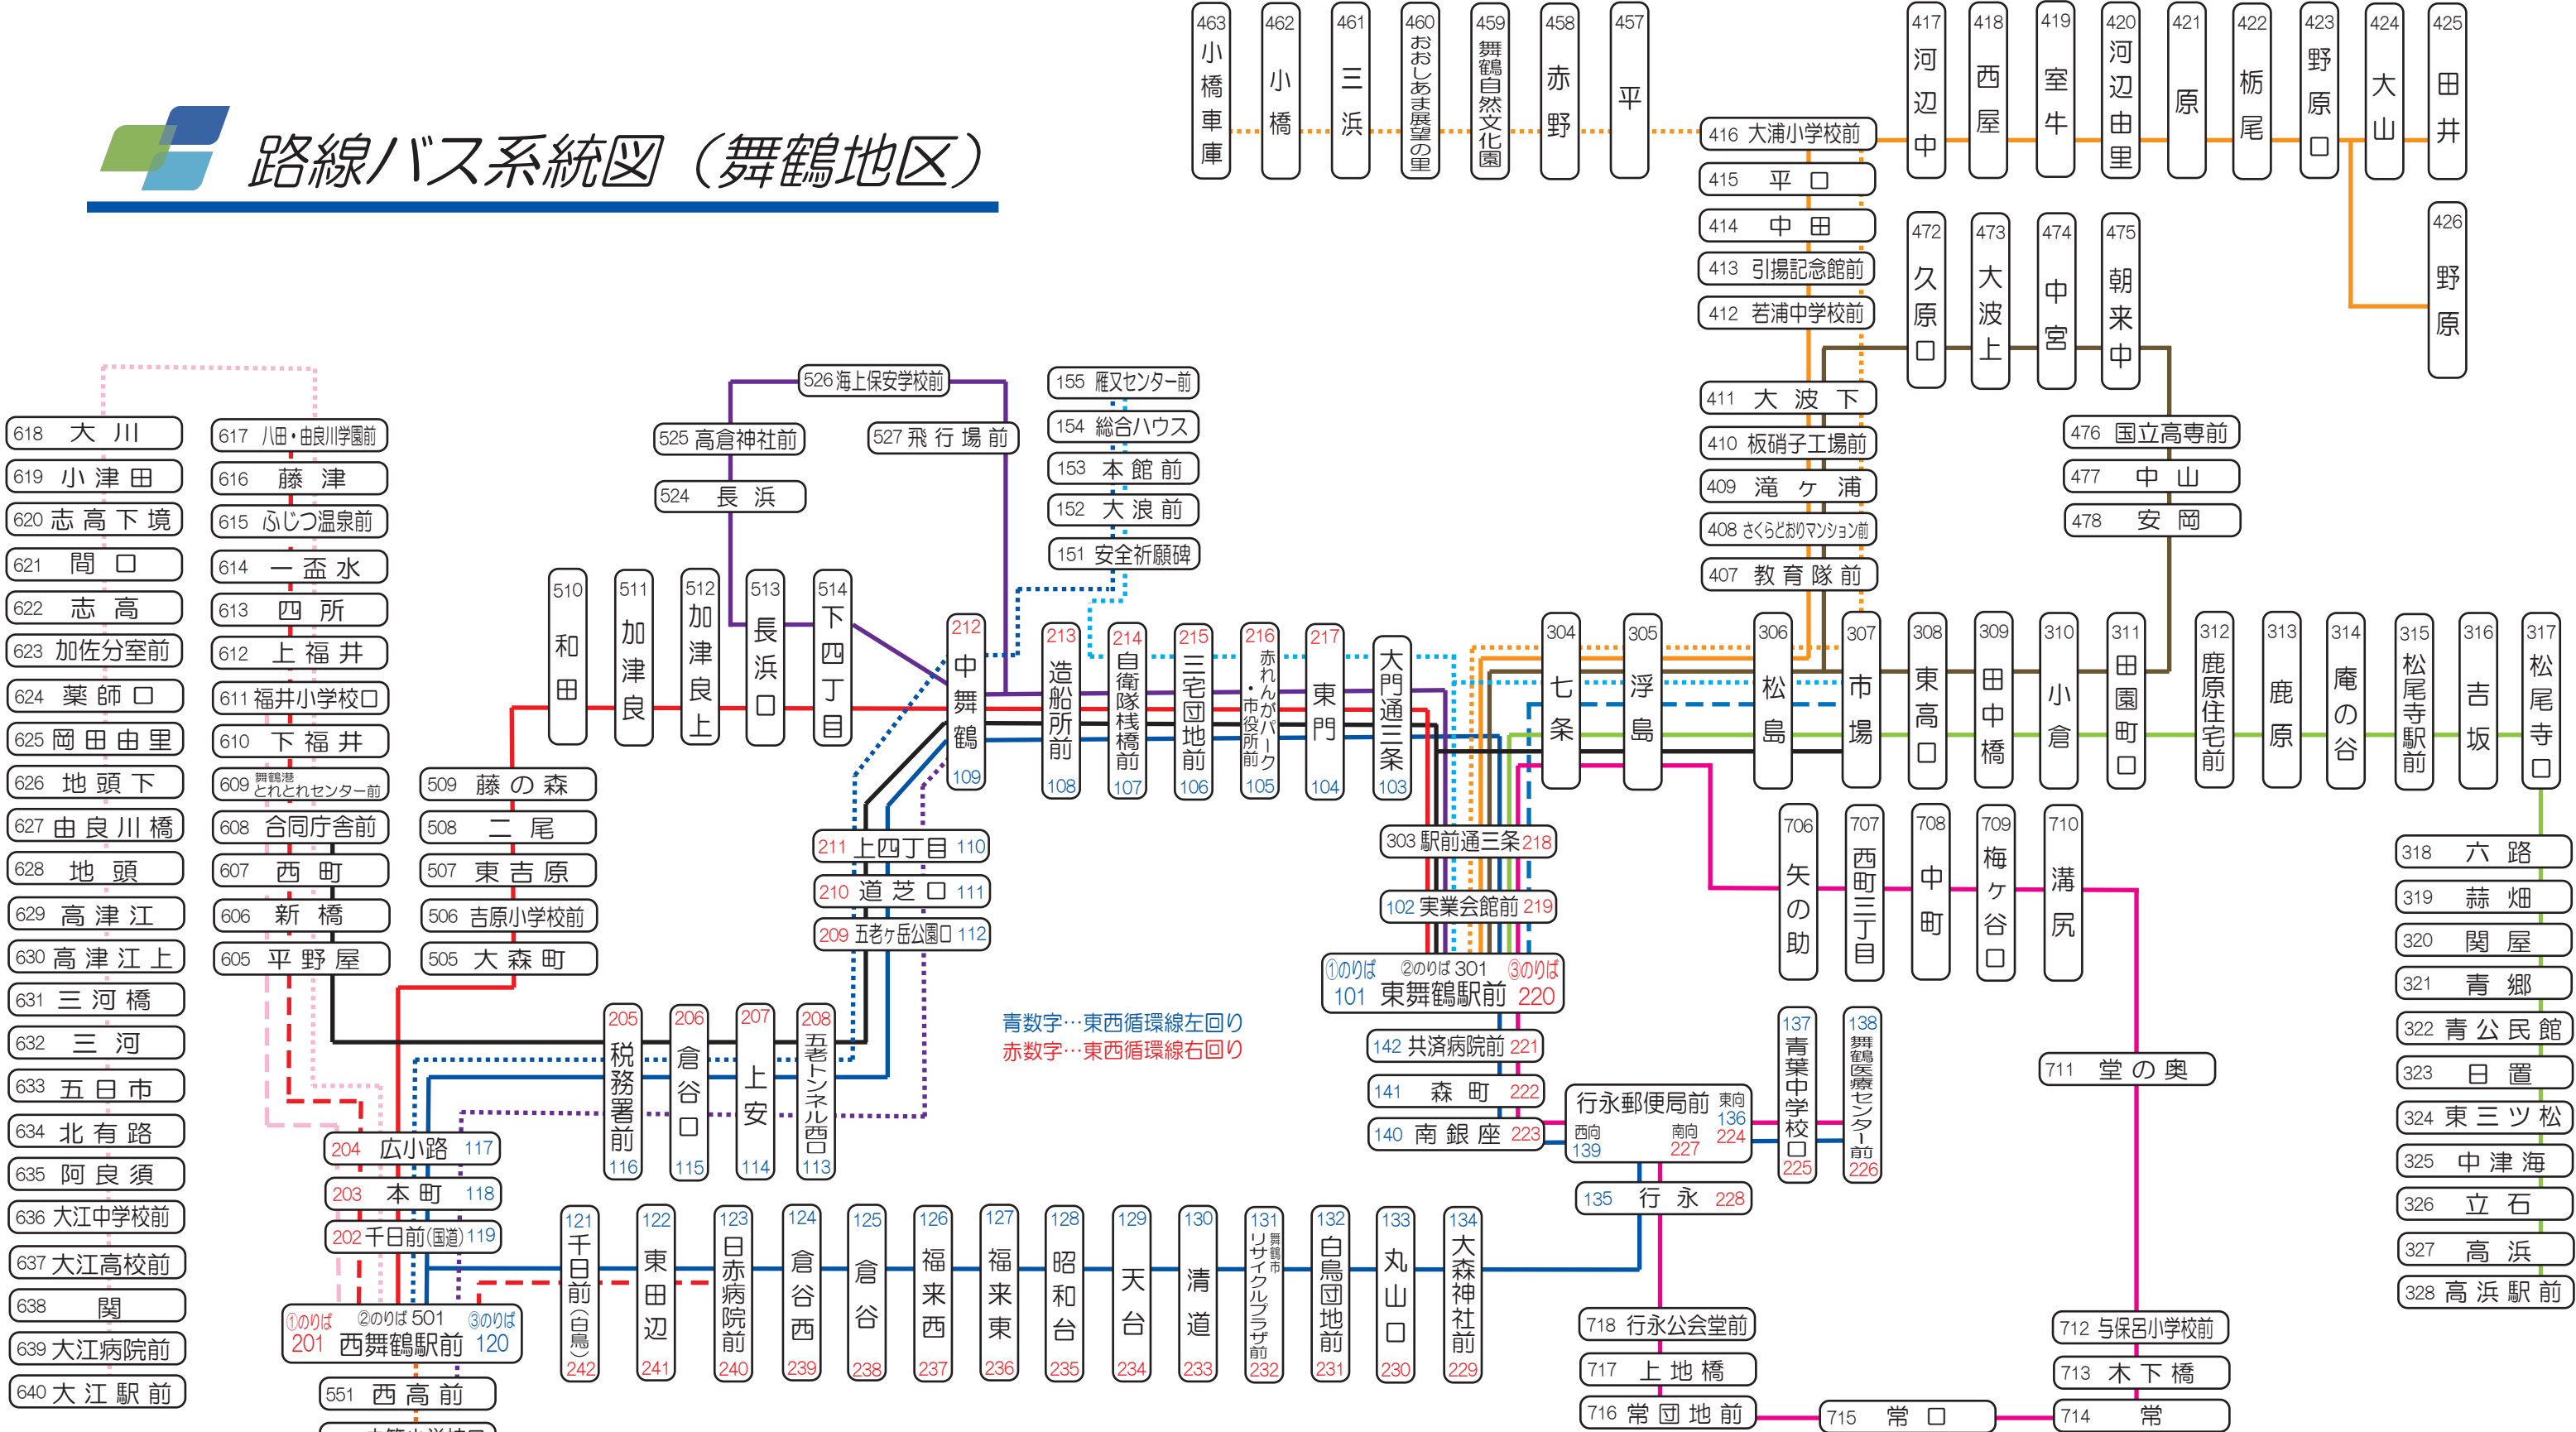

# 路線バス系統図 (舞鶴地区)

青数字...東西循環線左回り  
赤数字...東西循環線右回り

●お問い合わせ  
舞鶴営業所 Tel(0773)75-5000

<http://www.kyotokotsu.jp/>

凡例

— 東西循環線 左回り	10	西舞鶴駅前→白鳥→東舞鶴駅前→中舞鶴→西舞鶴駅前	— 田井・野原線	41	東舞鶴駅前→田井・野原	42	田井・野原→東舞鶴駅前
— 東西循環線 右回り	20	西舞鶴駅前→中舞鶴→東舞鶴駅前→白鳥→西舞鶴駅前	..... 三浜線	45	東舞鶴駅前→小橋車庫前	46	小橋車庫前→東舞鶴駅前
..... 市内線 1	11	市場→東舞鶴駅前→造船所	— 朝来循環線	47	東舞鶴駅前→大波→朝来中→安岡→東舞鶴駅前	48	東舞鶴駅前→安岡→朝来中→大波→東舞鶴駅前
— 市内線 3	13	市場→東舞鶴駅前→合同庁舎	— 和田線	51	東舞鶴駅前→和田→西舞鶴駅前	52	西舞鶴駅前→和田→東舞鶴駅前
..... 市内線 4	15	中舞鶴→西高前	— 長浜循環線	53	東舞鶴駅前→保安学校→飛行場→東舞鶴駅前	54	西舞鶴駅前→保安学校→飛行場→東舞鶴駅前
..... 市内線 2	21	西舞鶴駅前→中舞鶴→造船所	..... 真倉線	55	西舞鶴駅前→真倉	56	真倉→西舞鶴駅前
..... 市内線 2	22	造船所→中舞鶴→西舞鶴駅前	..... 大江線 1	61	西舞鶴駅前→大江	62	大江→西舞鶴駅前
— 高浜線	31	東舞鶴駅前→松尾寺口→高浜駅前	..... 大江線 2	63	西舞鶴駅前→福井小学校口	64	福井小学校口→西舞鶴駅前
— 市場循環線	33	東舞鶴駅前→市場→東舞鶴駅前	..... 大江線 3	66	八田・由良川学園→西舞鶴駅前→日赤病院前 (加佐楽々西駅日赤ライン)	71	東舞鶴駅前→常→溝尻→東舞鶴駅前
			— 常・溝尻循環線	71	東舞鶴駅前→常→溝尻→東舞鶴駅前	72	東舞鶴駅前→溝尻→常→東舞鶴駅前