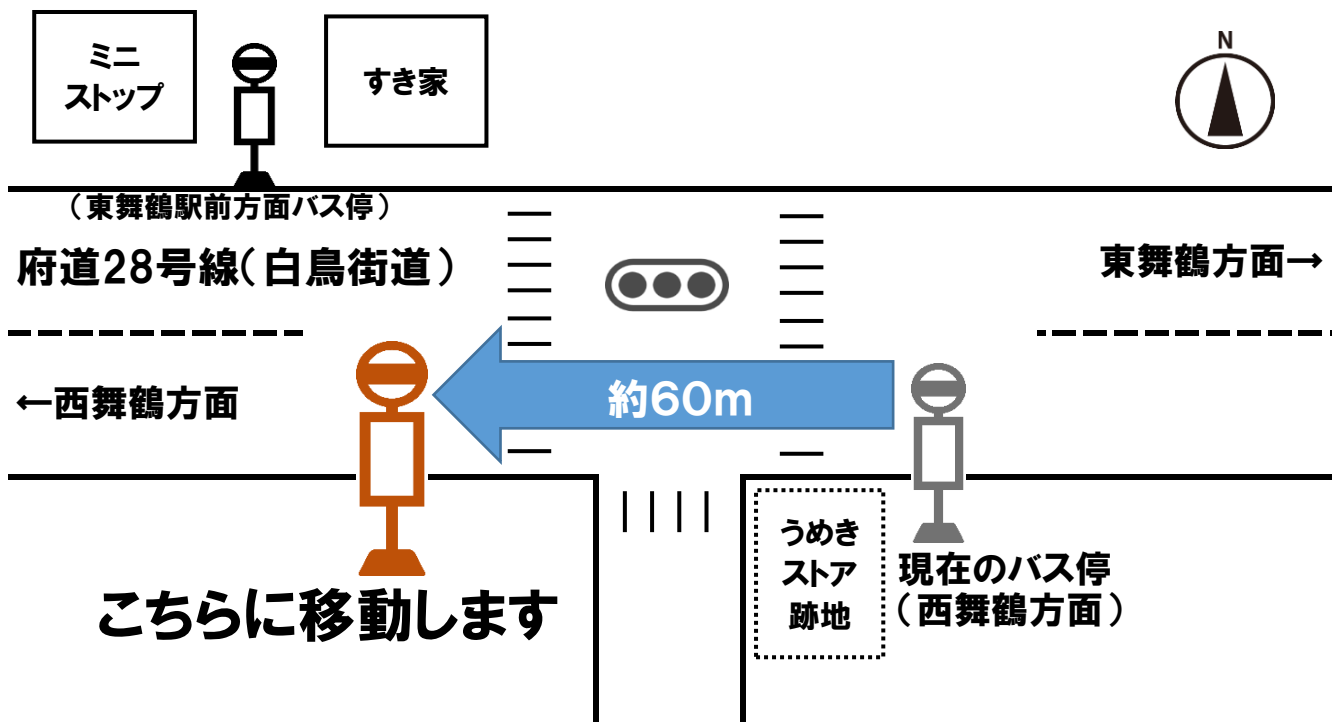

「白鳥団地前」(西舞鶴向き) バス停移動のお知らせ

いつも京都交通をご利用いただきましてありがとうございます。
この度、道路工事のため、以下の通り、バス停を移動いたします。
ご利用の際はご注意ください。

●移動するバス停

白鳥団地前バス停(西舞鶴方面行き)

交差点を越えて約60m西側に移動します

●移動する日時

2024年8月2日(金)の始発より

●お問い合わせ