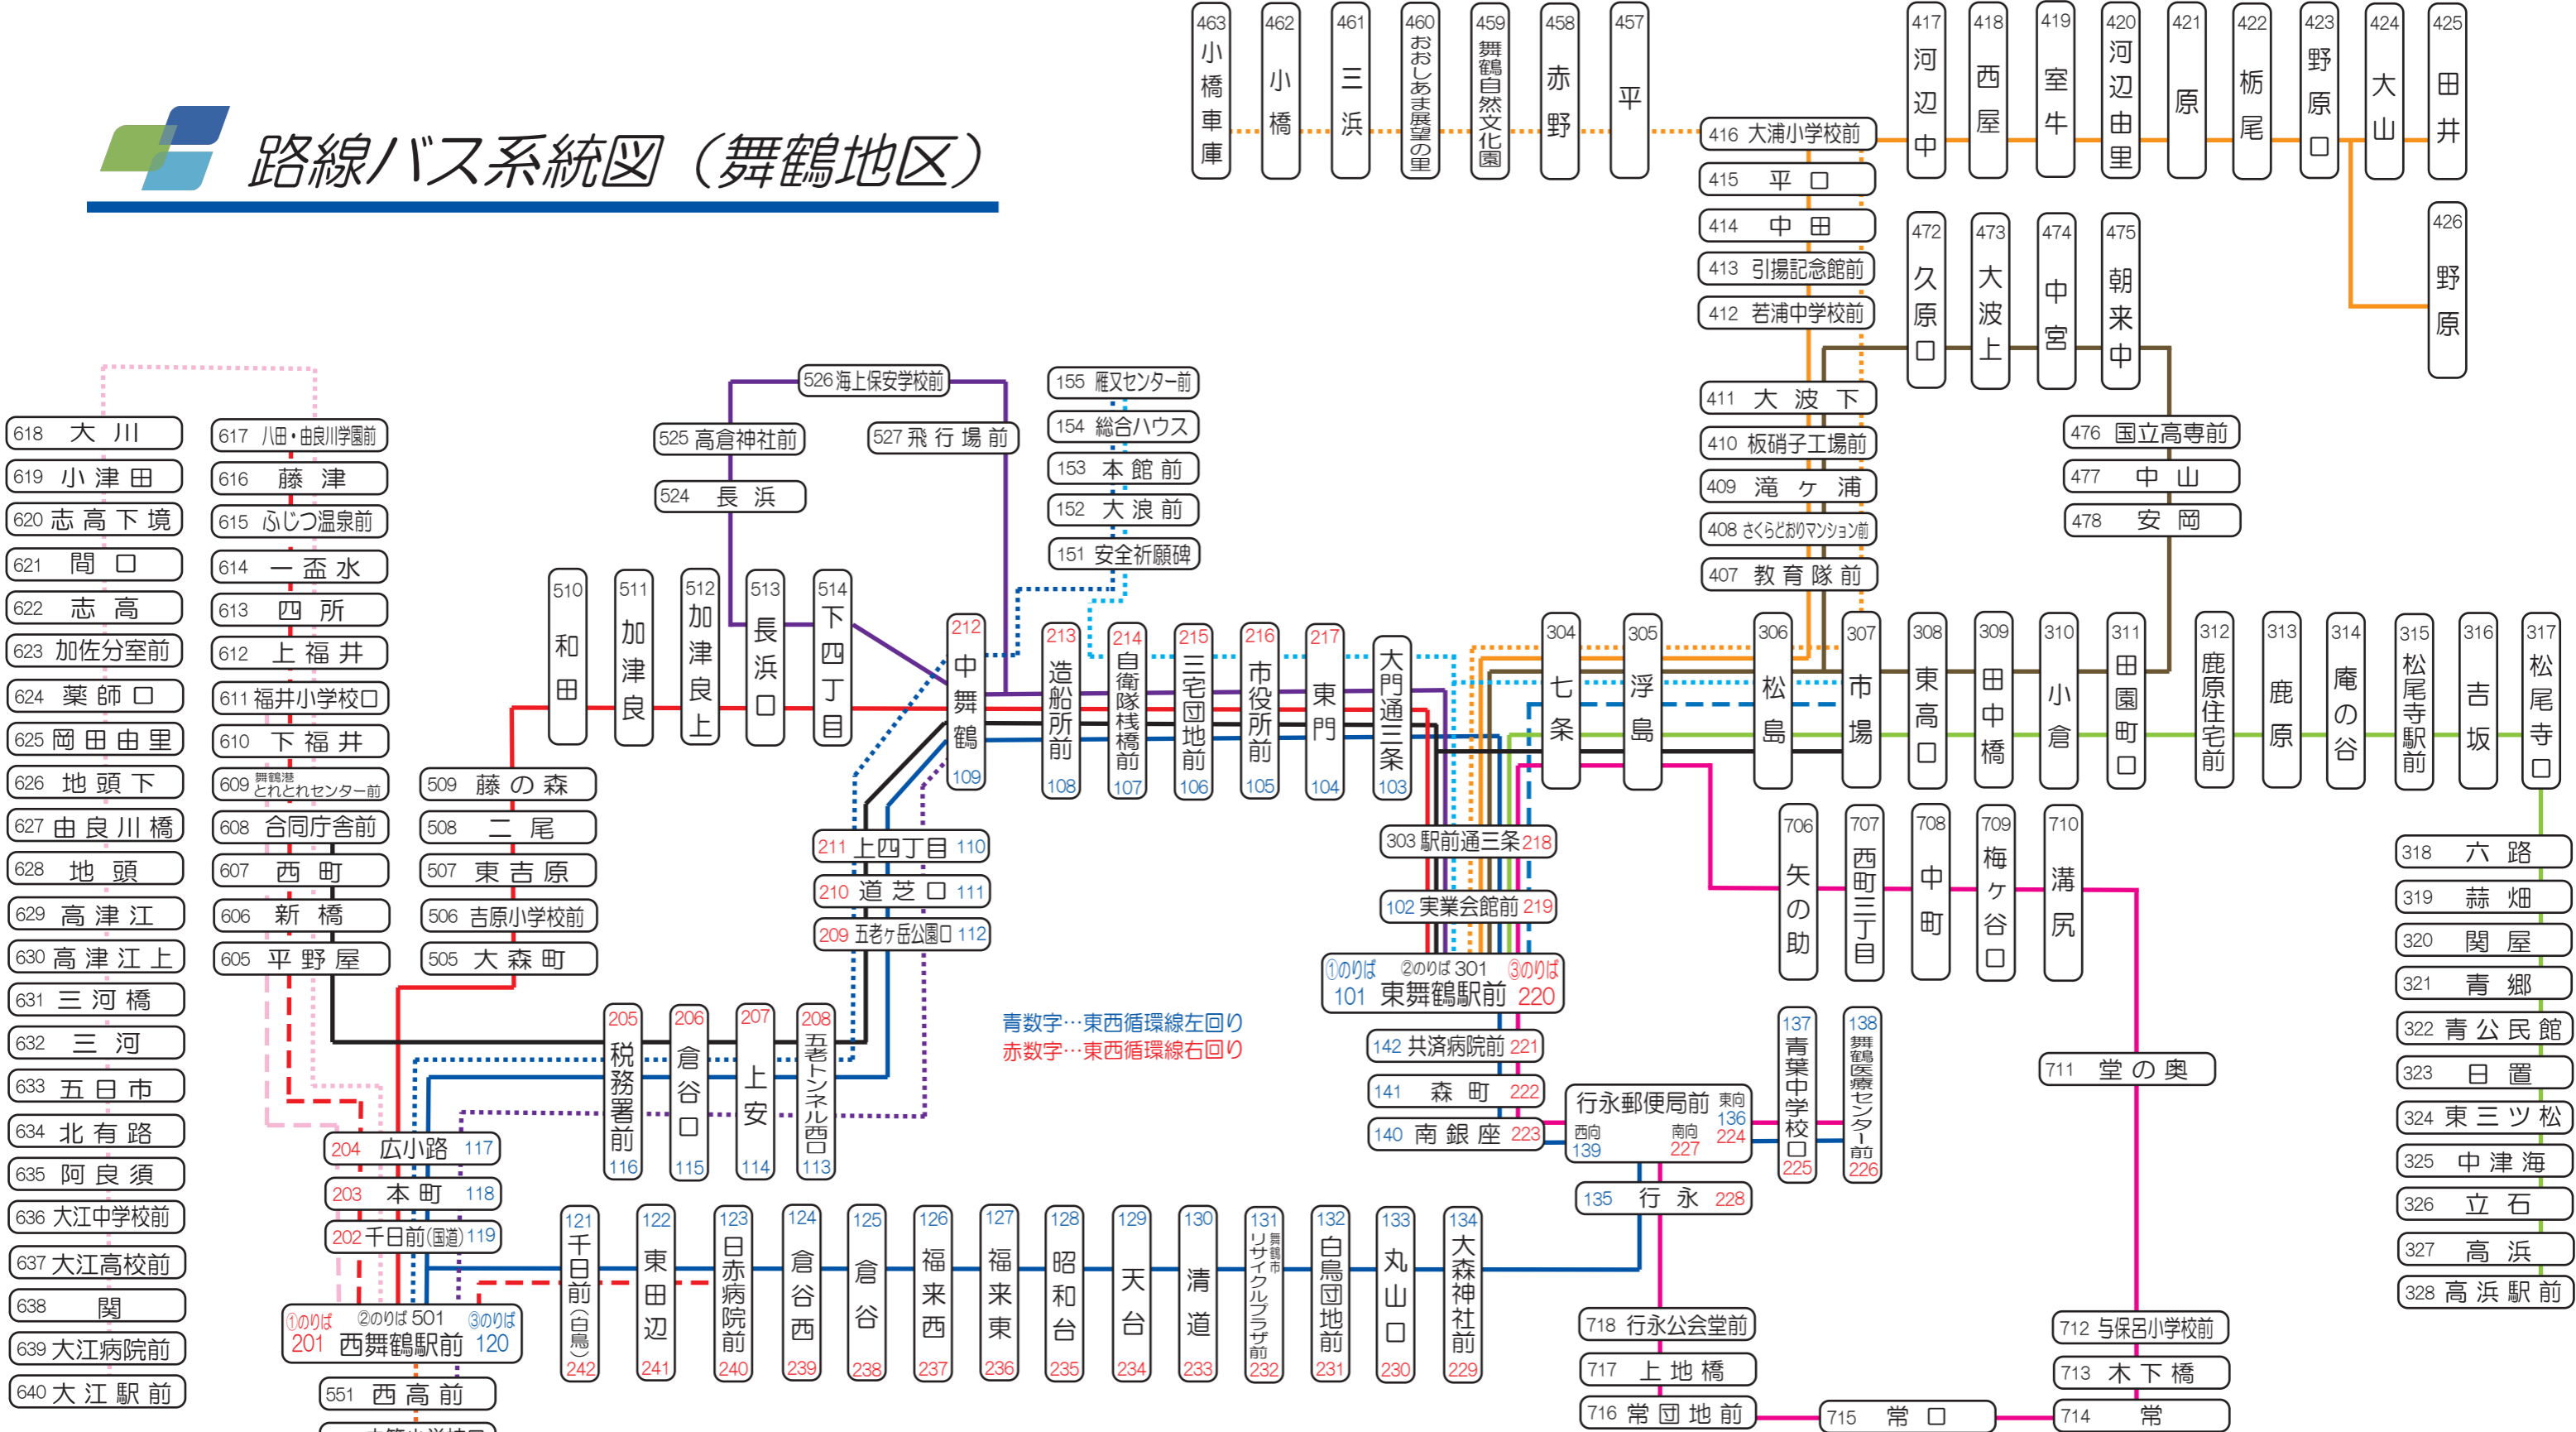

路線バス系統図 (舞鶴地区)

青数字…東西循環線左回り
赤数字…東西循環線右回り

●お問い合わせ
舞鶴営業所 Tel(0773)75-5000

<http://www.kyotokotsu.jp/>

凡例		東西循環線		市内線		大江線		常・満汎循環線	
—	東西循環線 左回り	10	西舞鶴駅前→白鳥→東舞鶴駅前→中舞鶴→西舞鶴駅前	11	市場→東舞鶴駅前→造船所	12	造船所→東舞鶴駅前→市場	41	東舞鶴駅前→田井・野原
—	東西循環線 右回り	20	西舞鶴駅前→中舞鶴→東舞鶴駅前→白鳥→西舞鶴駅前	13	市場→東舞鶴駅前→合同庁舎	22	造船所→中舞鶴→西舞鶴駅前	45	東舞鶴駅前→小橋車庫前
.....	市内線 1	15	中舞鶴→西高前	21	西舞鶴駅前→中舞鶴→造船所	23	造船所→中舞鶴→西舞鶴駅前	47	東舞鶴駅前→大波→朝来中→安岡→東舞鶴駅前
—	市内線 3	22	造船所→中舞鶴→西舞鶴駅前	23	東舞鶴駅前→市場→東舞鶴駅前	24	東舞鶴駅前→市場→東舞鶴駅前	48	東舞鶴駅前→安岡→朝来中→大波→東舞鶴駅前
.....	市内線 4	25	東舞鶴駅前→市場→東舞鶴駅前	26	東舞鶴駅前→市場→東舞鶴駅前	27	東舞鶴駅前→市場→東舞鶴駅前	51	東舞鶴駅前→和田→西舞鶴駅前
.....	市内線 2	28	東舞鶴駅前→市場→東舞鶴駅前	29	東舞鶴駅前→市場→東舞鶴駅前	30	東舞鶴駅前→市場→東舞鶴駅前	53	東舞鶴駅前→保安学校→飛行場→東舞鶴駅前
.....	市内線 2	31	東舞鶴駅前→松尾寺口→高浜駅前	32	高浜駅前→松尾寺口→東舞鶴駅前	33	東舞鶴駅前→市場→東舞鶴駅前	55	西舞鶴駅前→真倉
.....	市内線 2	33	東舞鶴駅前→市場→東舞鶴駅前					56	真倉→西舞鶴駅前
.....	市内線 2							61	西舞鶴駅前→大江
.....	市内線 2							62	大江→西舞鶴駅前
.....	市内線 2							63	西舞鶴駅前→福井小学校口
.....	市内線 2							64	福井小学校口→西舞鶴駅前
.....	市内線 2							66	八田・由良川学園→西舞鶴駅前→日赤病院前 (加佐楽々西舞鶴赤ライン)
.....	市内線 2							71	東舞鶴駅前→常→満汎→東舞鶴駅前
.....	市内線 2							72	東舞鶴駅前→満汎→常→東舞鶴駅前