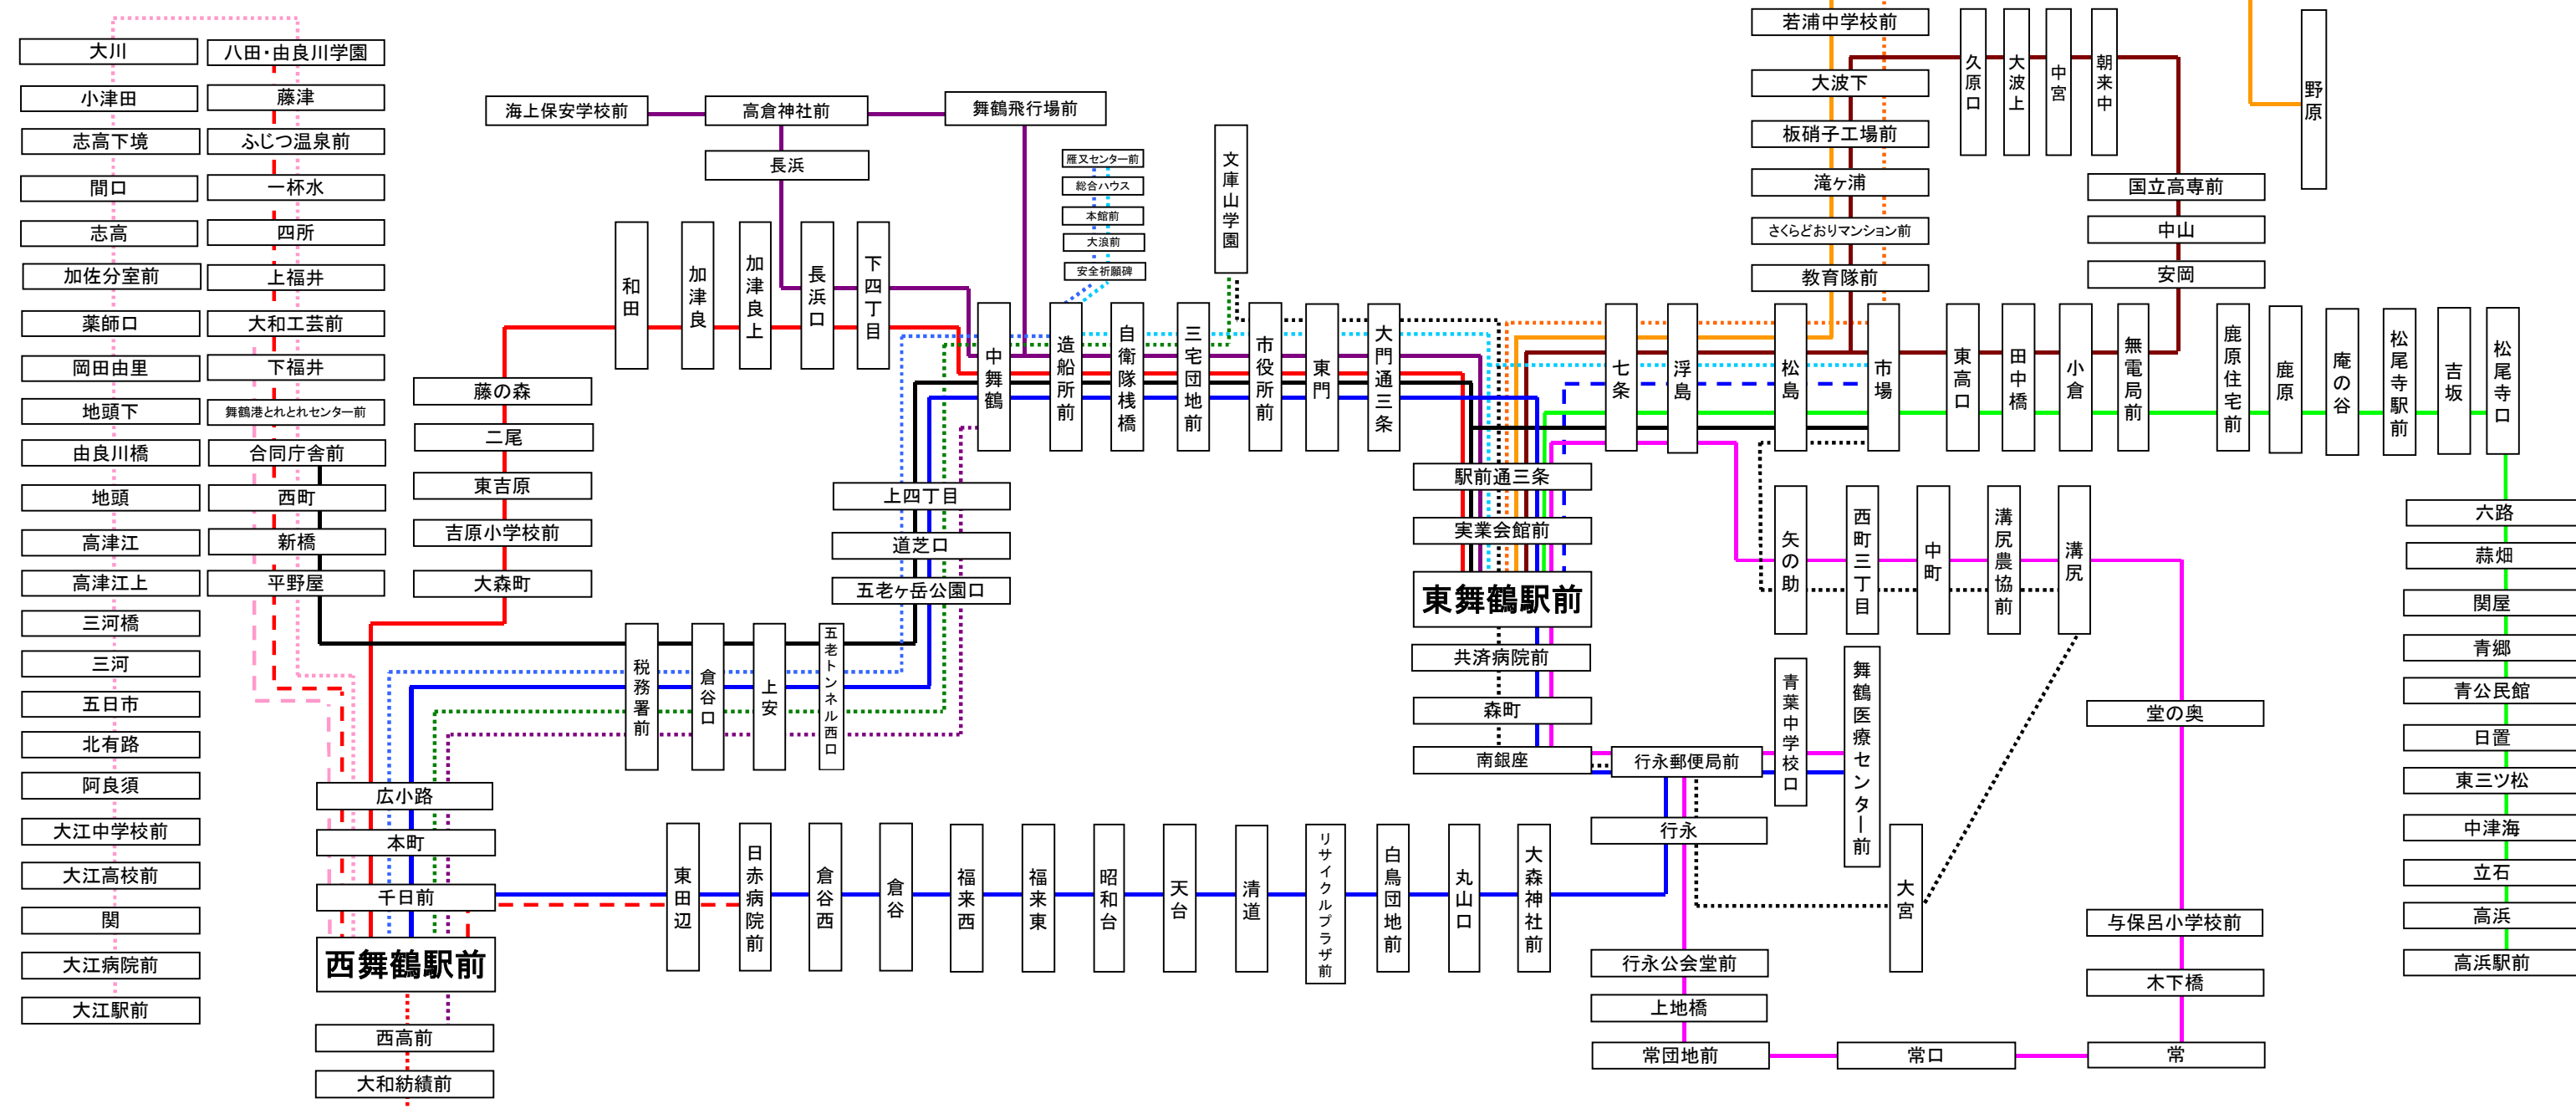

路線バス系統図(舞鶴地区)

系	統	系統番号	起点	経由地	終点	系	統	系統番号	起点	経由地	終点
—	東西循環線 1	2	西舞鶴駅前	～天台～東舞鶴駅～中舞鶴～	西舞鶴駅前	—	溝尻・与保呂線	13	東舞鶴駅前	～与保呂小～	東舞鶴駅前
—	東西循環線 2	3	西舞鶴駅前	～中舞鶴～東舞鶴駅～天台～	西舞鶴駅前	—	朝来循環線	14	東舞鶴駅前	～朝来中～	東舞鶴駅前
...	市内線 1	4	市場	～東舞鶴駅～	雁又センター前	—	田井・野原線 1	15	田井	～野原～	東舞鶴駅前
...	市内線 2	5	西舞鶴駅前	～中舞鶴～	雁又センター前	...	三浜線	16	小橋車庫	～大浦小学校～	東舞鶴駅前
...	市内線 3	6	東舞鶴駅前	～市場～東舞鶴駅～	合同庁舎	...	長浜線	18	東舞鶴駅前	～舞鶴飛行場～	東舞鶴駅前
...	市内線 4	7	中舞鶴	～道芝口～	西高前	...	大江線 1	19	西舞鶴駅前	～地頭～	大江駅前
...	市内線 5	8	市場	～溝尻～東舞鶴駅～	文庫山	...	真倉線	20	西舞鶴駅前	～京田～	真倉
...	市内線 6	9	西舞鶴駅前	～中舞鶴～	文庫山	...	大江線 2	53	西舞鶴駅前	～広小路・西町～	大和工芸前
...	高浜線	10	東舞鶴駅前	～市場～松尾寺口～青郷～	高浜駅前	...	市場循環線 1	54	東舞鶴駅前	～松島・市場～	東舞鶴駅前
...	和田線	11	東舞鶴駅前	～中舞鶴～和田～	西舞鶴駅前	...	大江線 3	55	日赤病院前	～西舞鶴駅前・広小路～	八田由良川学園前