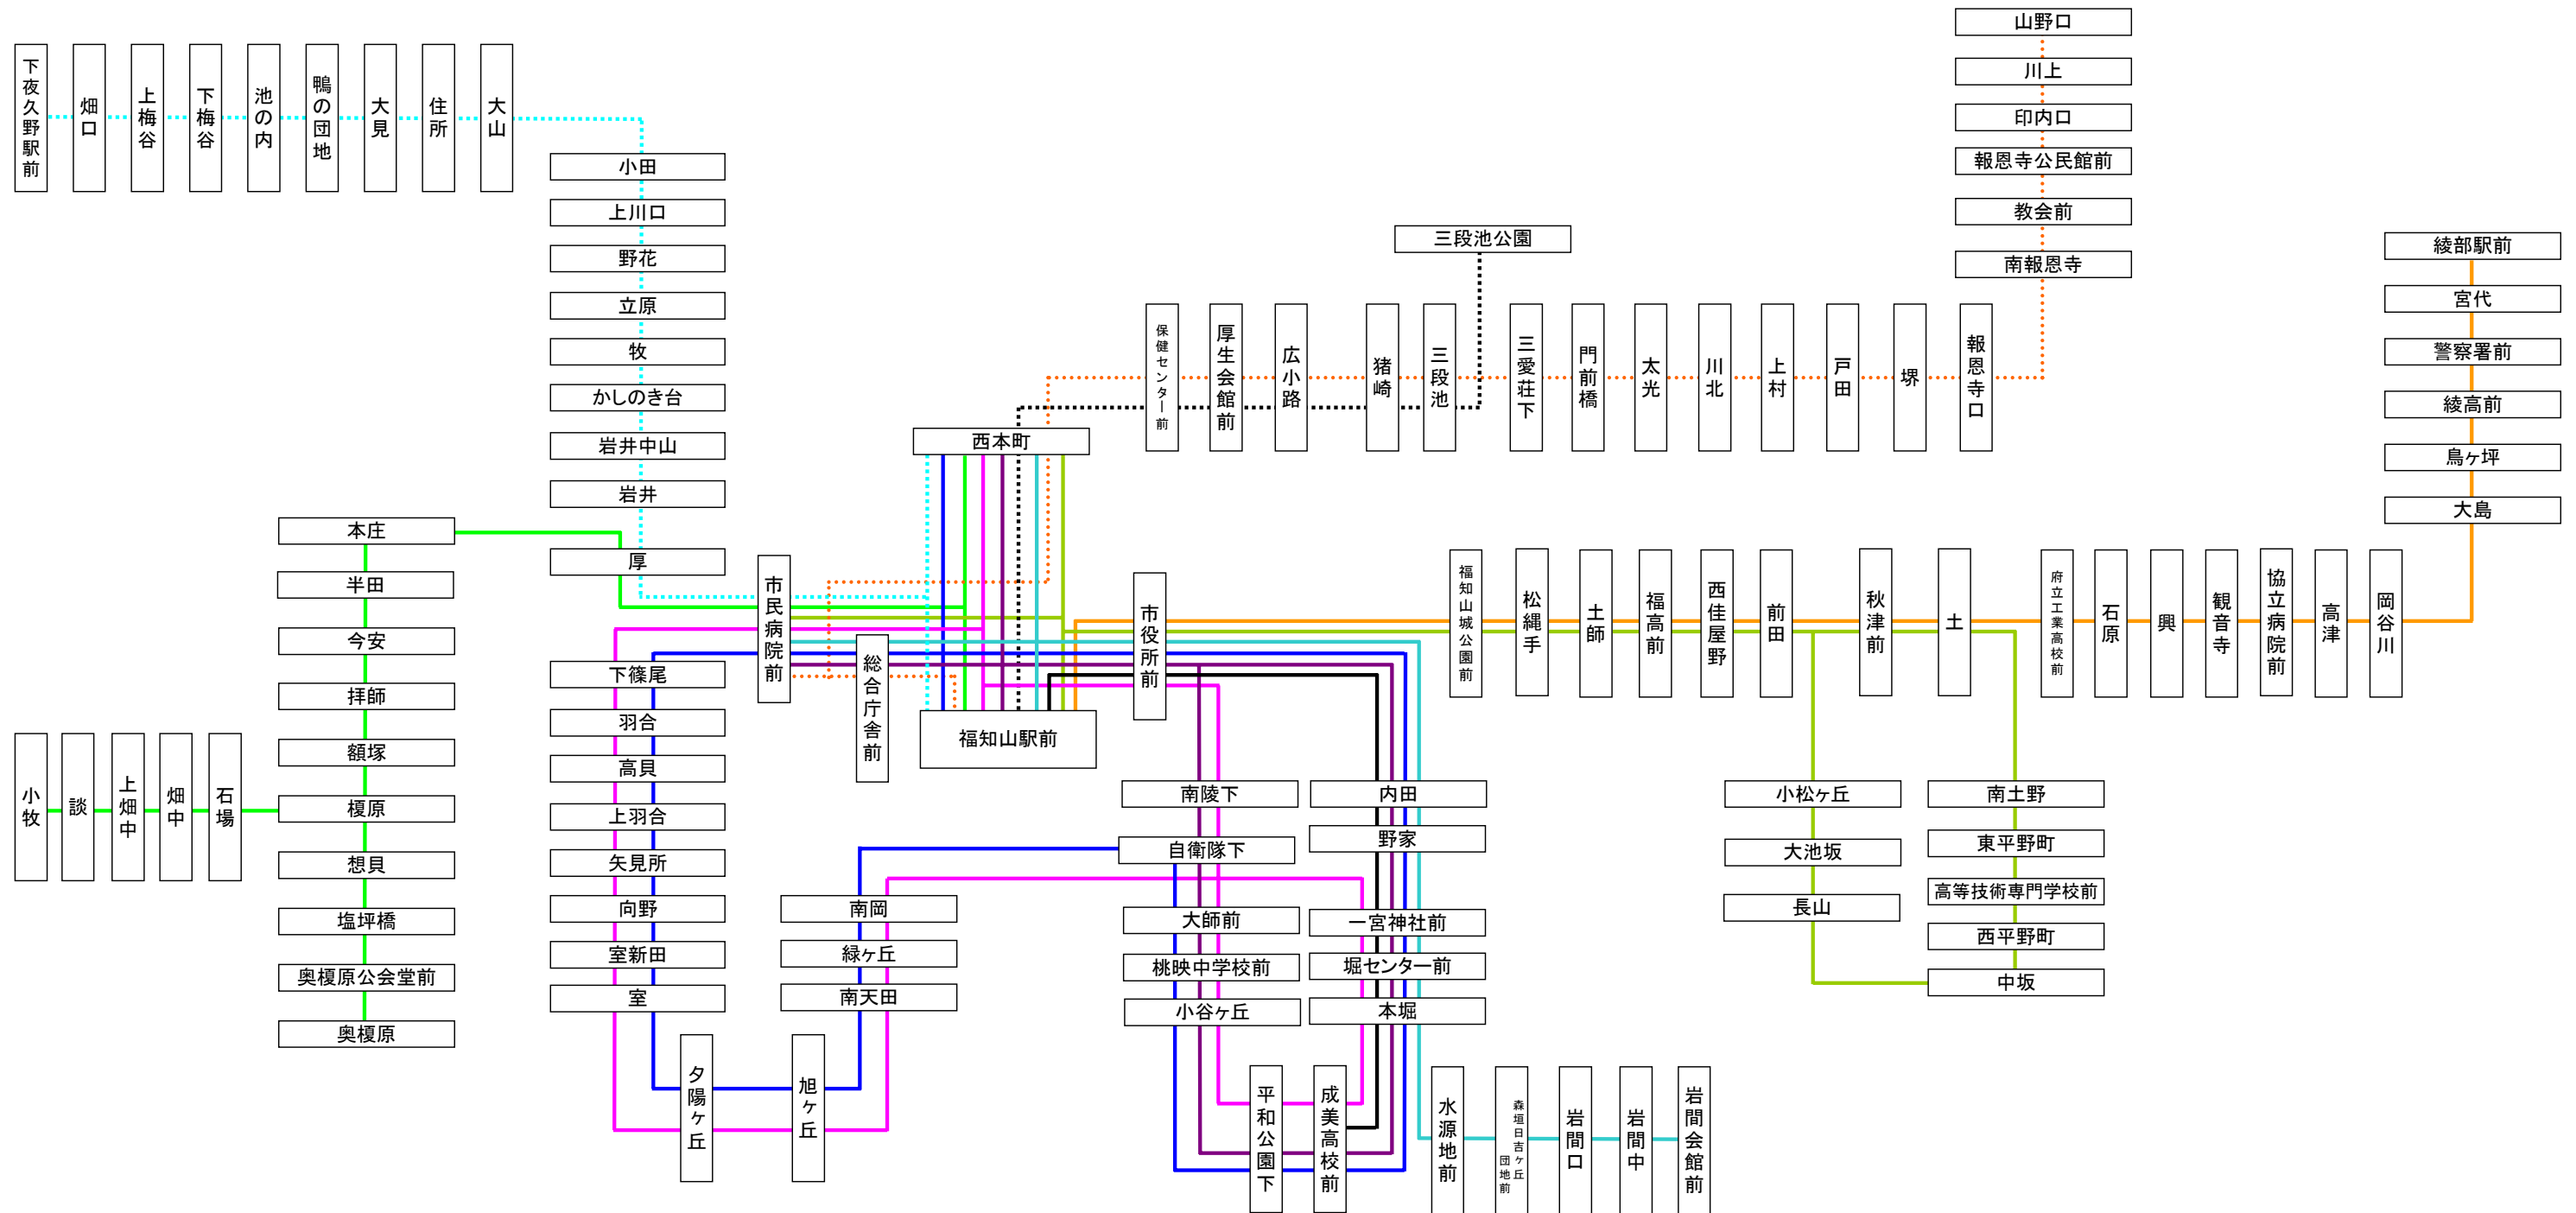

路線バス系統図(福知山地区)

系	統	系統番号	起 点	経 由 地	終 点	系	統	系統番号	起 点	経 由 地	終 点
—	福知山線 1	2 1	福知山駅前	～石原～	綾部駅	—	堀市内線 1	2 9	福知山駅前	～本堀～	岩間会館前
—	福知山線 2	2 2	市民病院前	～東平野町～	市民病院前	—	堀市内線 2	3 0	福知山駅前	～本堀～	成美高校前
.....	川北線 1	2 3	福知山駅前	～報恩寺口～	山野口	—	小牧線 1	3 1 - 1	福知山駅前	～奥榎原～	小牧
.....	川北線 2	2 4	福知山駅前	～広小路～	三段池体育館前	—	小牧線 2	3 1 - 2	福知山駅前	～榎原～	小牧
—	室循環線 1	2 5	福知山駅前	～内田～	福知山駅前	夜久野線	3 2	福知山駅前	～牧～	下夜久野駅前
—	室循環線 2	2 6	福知山駅前	～南陵下～	福知山駅前						
—	堀循環線	2 7・2 8	福知山駅前	～本堀～	福知山駅前						