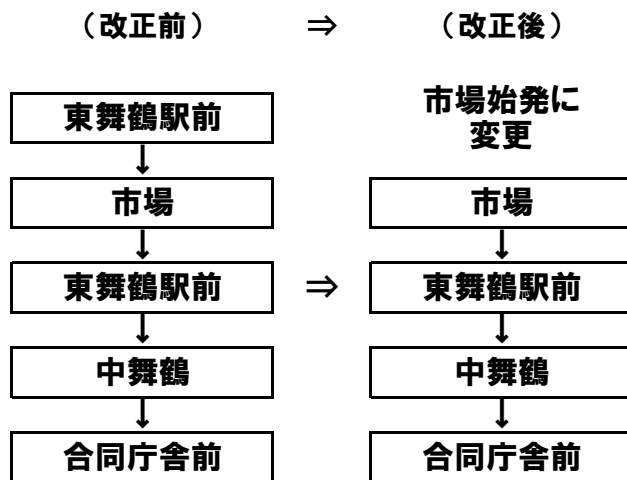

舞鶴市内路線バス

ダイヤ改正・バス停名称変更のお知らせ

いつも京都交通をご利用いただきましてありがとうございます。
 京都交通では、この度、以下の通り、ダイヤ改正ならびにバス停名称の変更を行いますので
 お知らせいたします。

改正日:2019年10月1日(火)

①舞鶴市内線3(合同庁舎行) 運行区間・時刻変更

合同庁舎行
 2019年10月1日からの時刻表

市	場	7:45
松	島	7:46
浮	島	7:46
七	条	7:47
駅前通三	条	7:49
実業会館	前	7:50
東舞鶴	駅前	7:51
実業会館	前	7:52
大門通三	条	7:53
東	門	7:54
市役所	前	7:55
三宅団地	前	7:56
自衛隊	棧橋前	7:57
造船所	前	7:58
中舞鶴		7:59
上四丁目		8:00
道芝口		8:01
五老ヶ岳	公園口	8:03
五老	トンネル西口	8:04
上	安	8:06
倉谷	口	8:07
税務署	前	8:08
広小路		8:10
平野屋		8:11
新	橋	8:12
西	町	8:12
合同庁舎	前	8:13