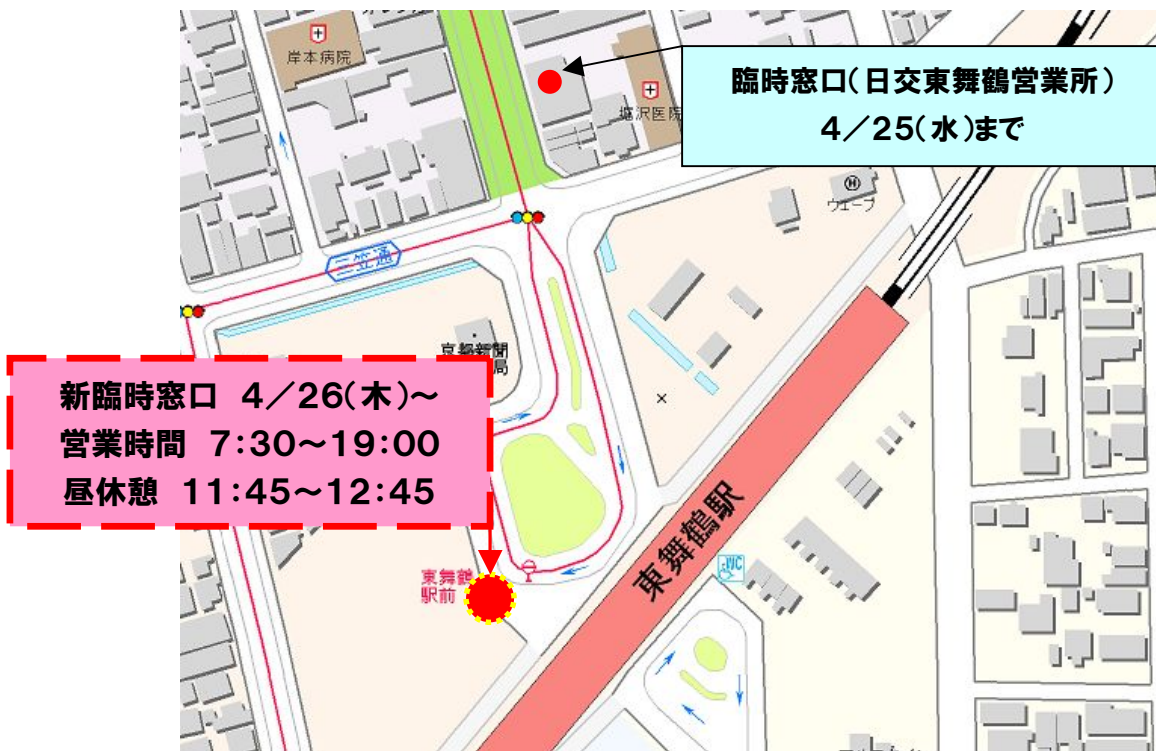

平成24年 4月19日

東舞鶴駅前案内所ご利用のお客様へ

京都交通株式会社
舞鶴営業所

窓口移転のお知らせ (駅前に再度戻ります)

日頃より京都交通をご利用いただきましてありがとうございます。

京都交通東舞鶴駅前案内所、現在の場所での営業は4/25(水)までとなります。

4/26(木)からは東舞鶴駅前に戻り臨時窓口の営業を行います。

尚、各①～③バスのりばについては現状のままとなりバスのお乗りになる位置に変更はありません。

ご不便をお掛けしますがご理解の程、よろしくお願い致します。

記

お問い合わせは 京都交通 TEL 0773-75-5000 まで 以上